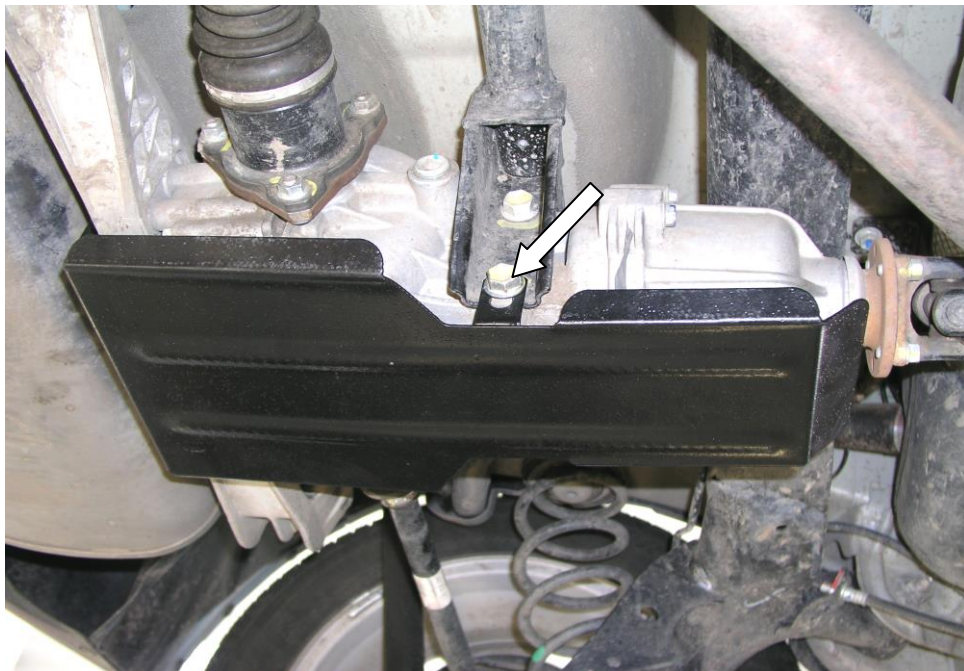

Рис.2

TM

KOLCHUGA

Защита редуктора заднего моста

1.0214.00
Fiat Sedichi

Защита 1.0214.00

Применяемость

Fiat Sedichi 1.6 A (2008- г.в.)

Модификации	Число цилиндров	Мощность KW	КПП	Объем двигателя см3
<i>Sedichi</i>	-	-	A	1600

Комплектность:

№ п/п	Наименование	Обозначение	Количество	Примечания
1	Поддон	434	1	
2	Упор ф26x10	184	1	

Установка защиты

рис.1

1. Открутить 2 боковых и 2 задних штатных болта крепления раздаточной коробки, рис.1.
2. Закрепить защиту к штатным местам, подкладывая сзади упоры 2, рис.1,2.
3. Затянуть все точки крепления.