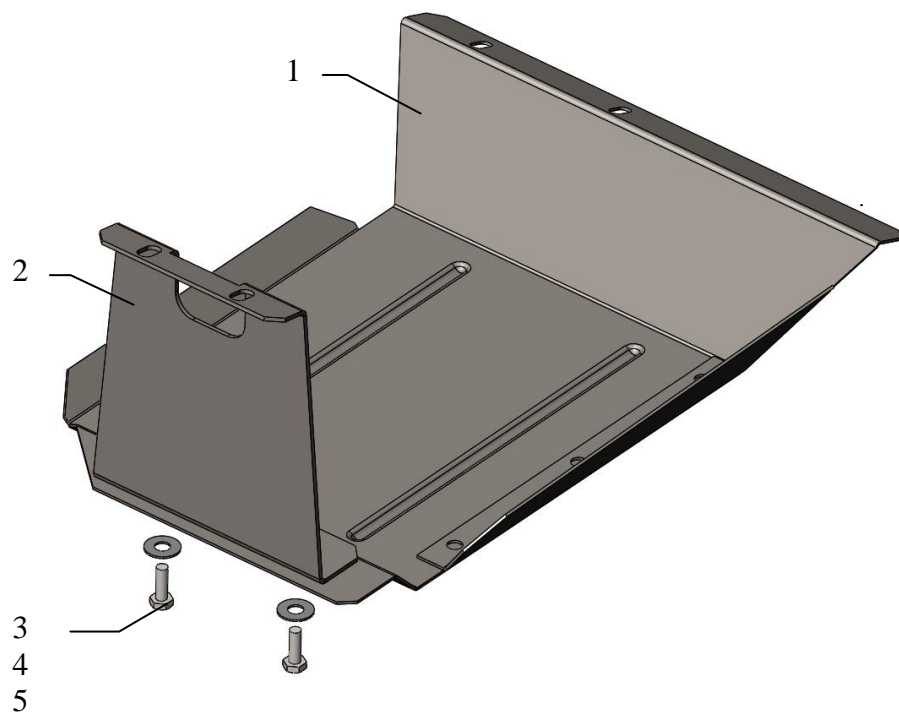

№ п/п	Наименование	Обозначение	Количество	Примечания
1	Панель	1.0579.00.6.003.664	1	
2	Кронштейн	1.0579.00.6.005.649	1	
3	Болт	M8x25	2	
4	Шайба	A8	2	
5	Гровер	8	2	

Установка защиты

1. Открутить 2 штатных болта крепления бака и установить кронштейн 2, рис. 1, 2.
2. Открутить 2 штатных болта крепления бака и установить панель 1 к кронштейну 2 и в штатные места.
3. Затянуть все точки крепления.