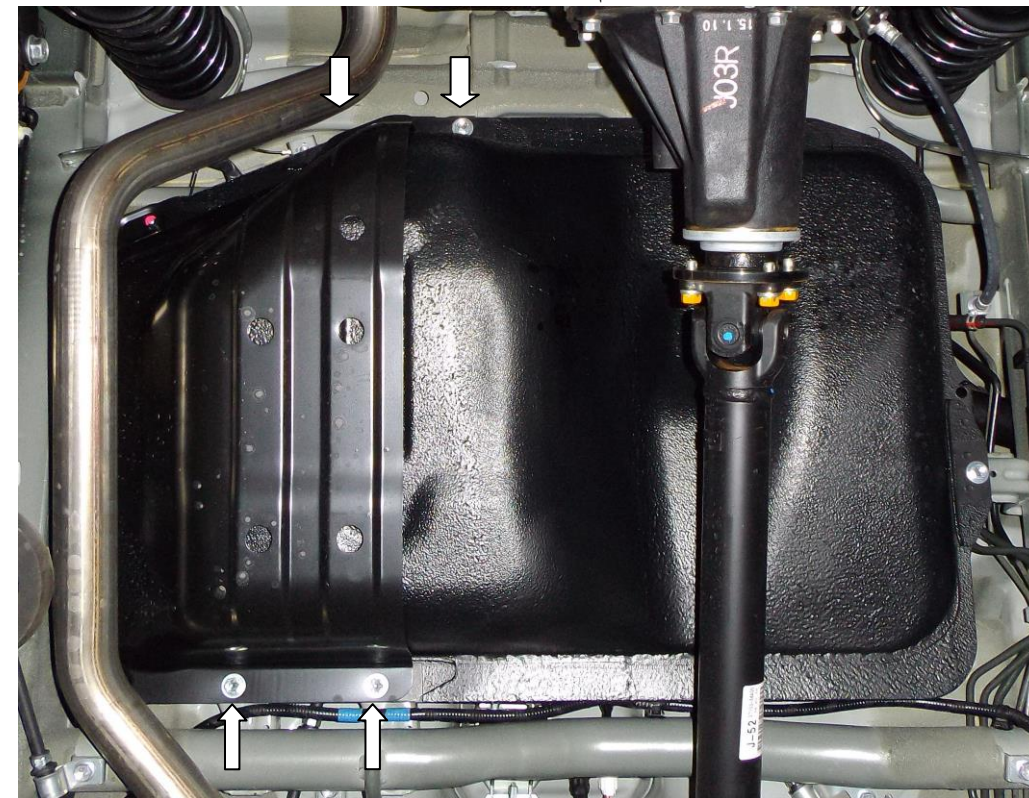

Рис.3

Рис.4

Защита бака

1.0579.00

Suzuki Jimny 1998-

Защита 1.0579.00

Применяемость: *Suzuki Jimny JB*

Комплектность:

№ п/п	Наименование	Обозначение	Количество	Примечания
1	Панель	1.0579.00.6.003.664	1	
2	Кронштейн	1.0579.00.6.005.649	1	
3	Болт	M8x25	2	
4	Шайба	A8	2	
5	Гровер	8	2	

Установка защиты

1. Открутить 2 штатных болта крепления бака и установить кронштейн 2, рис. 1, 2.
2. Открутить 2 штатных болта крепления бака и установить панель 1 к кронштейну 2 и в штатные места.
3. Затянуть все точки крепления.