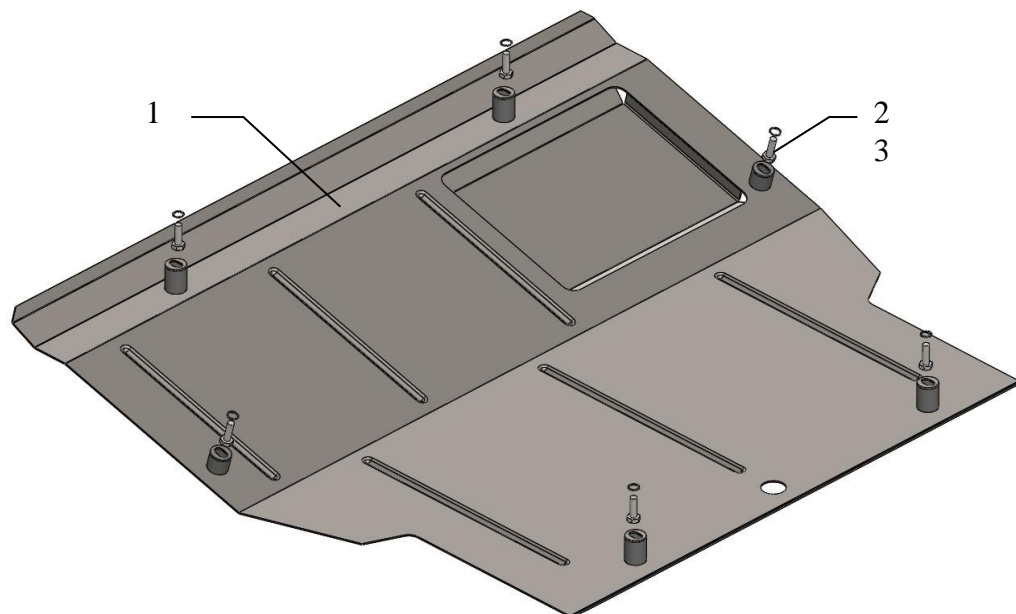

рис.2

Защита картера, КПП

1.0629.00

**VW Transporter T5, T6
Сверху пластиковой защиты.**

Защита 1.0629.00

Применяемость: VW Transporter T5, T6, V-все, 2003-

Комплектность:

№ п/п	Наименование	Обозначение	Количество	Примечания
1	Поддон	1.0629.00.6.003.710	1	
2	Болт	M8x25	6	
3	Гровер	M8	6	

Установка защиты

рис.1

1. Открутить штатные болты пластиковой защиты.
2. Установить панель 1 поверх пластиковой защиты штатными болтами, либо болтами 2.
3. Затянуть все точки крепления.

Масса = 11 кг.

ВНИМАНИЕ!!! После монтажа защиты не допускается соприкосновение элементов защиты с движущимися элементами узлов и агрегатов автомобиля.